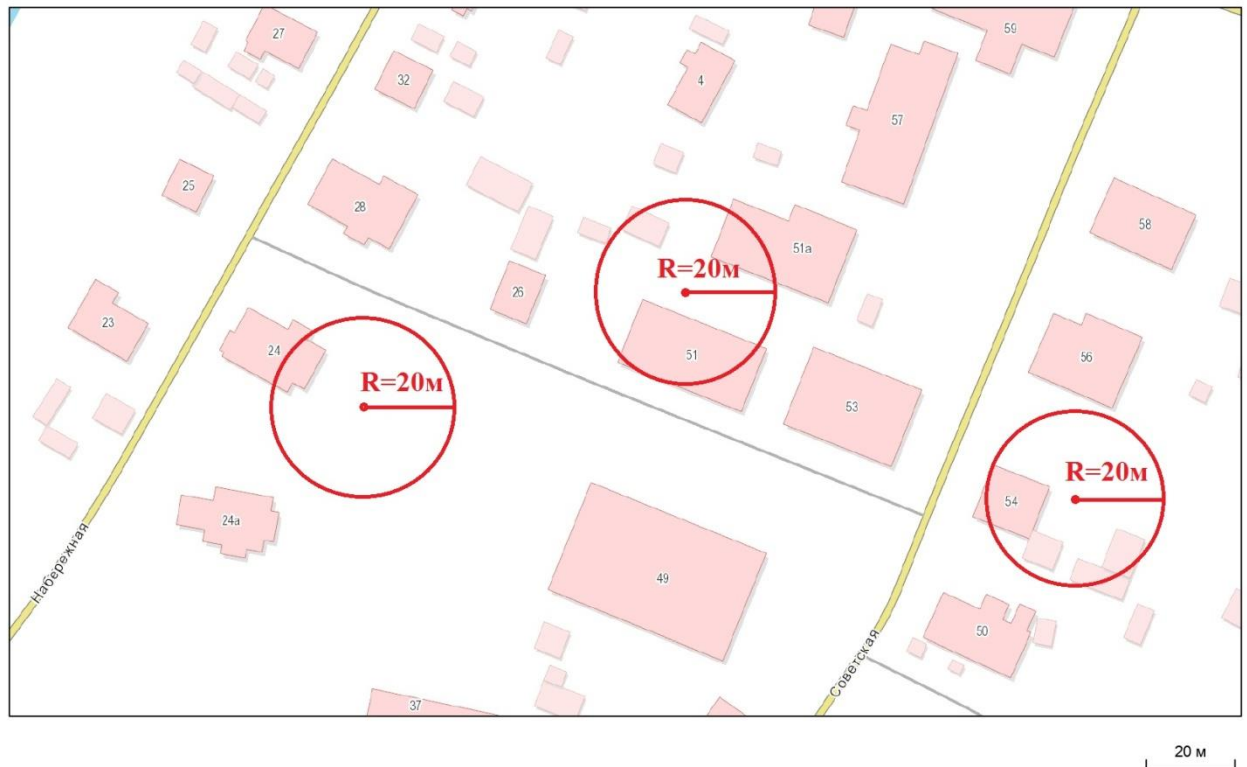

администрация муниципального района «Ижемский»

ПОСТАНОВЛЯЕТ:

1. Приложение к постановлению администрации муниципального района «Ижемский» от 18 октября 2019 года № 780 «Об утверждении реестра мест (площадок) накопления твердых коммунальных отходов и схемы размещения мест (площадок) накопления твердых коммунальных отходов, расположенных на территории муниципального образования муниципального района «Ижемский» изложить в новой редакции согласно приложению к настоящему постановлению.

2. Настоящее постановление вступает в силу со дня его принятия.

Глава муниципального района –
руководитель администрации

И.В. Норкин

Ижма, ул. Советская, д. 24

20 м

Ижма, ул. Луговая, д. 64

20 м

Ижма, ул. Чупрова, д. 149

Ижма, ул. Советская, д. 49а; ул. Советская, д. 51; ул. Советская, д. 54

Ижма, ул. Чупрова 76

Ижма, ул. Чупрова, д. 76а

Ижма, ул. Больничный городок, д. 20а

20 м

Ижма, ул. Чупрова, д. 142

20 м

Ижма, ул. Набережная, д. 44

Сельское поселение "Том"																					
Планируемые площадки																					
15	Республика Коми, Ижемский район, п. Том, автодорога "Том - Керки"	X	X	Бетонное покрытие	3000	10	8	X	X	X	X	X	X	X	X	X	X	X	X	Частные жилые дома	-
16	Республика Коми, Ижемский район, п. Койю, ул. Лесная, 483	X	X	Бетонное покрытие	3000	5	8	X	X	X	X	X	X	X	X	X	X	X	X	Частные жилые дома	-
17	Республика Коми, Ижемский район, д. Картаель, ул. Лесная, 1	X	X	Бетонное покрытие	3000	5	8	X	X	X	X	X	X	X	X	X	X	X	X	Частные жилые дома	-