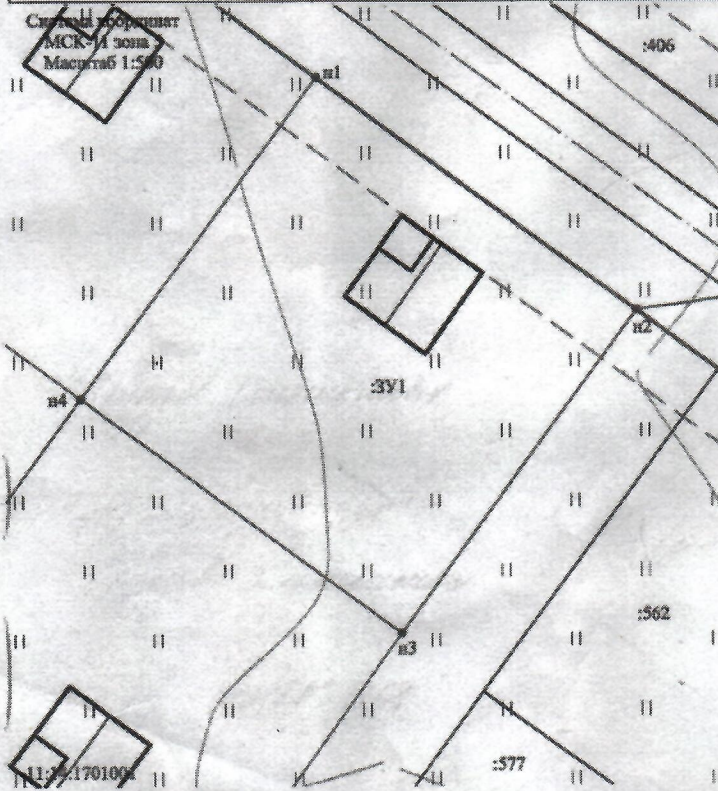

Схема расположения земельного участка или земельных участков на кадастровом плане территории

Условный номер земельного участка: 11:14:1701001:3У1		
Площадь земельного участка: 1600 кв.м.		
обозначение характерных точек	Координаты, м	
	X	Y
1	2	3
n1	1035901.2344	5272458.3934
n2	1035877.6390	5272490.5786
n3	1035845.2899	5272466.8607
n4	1035868.8985	5272434.6875
n1	1035901.2344	5272458.3934