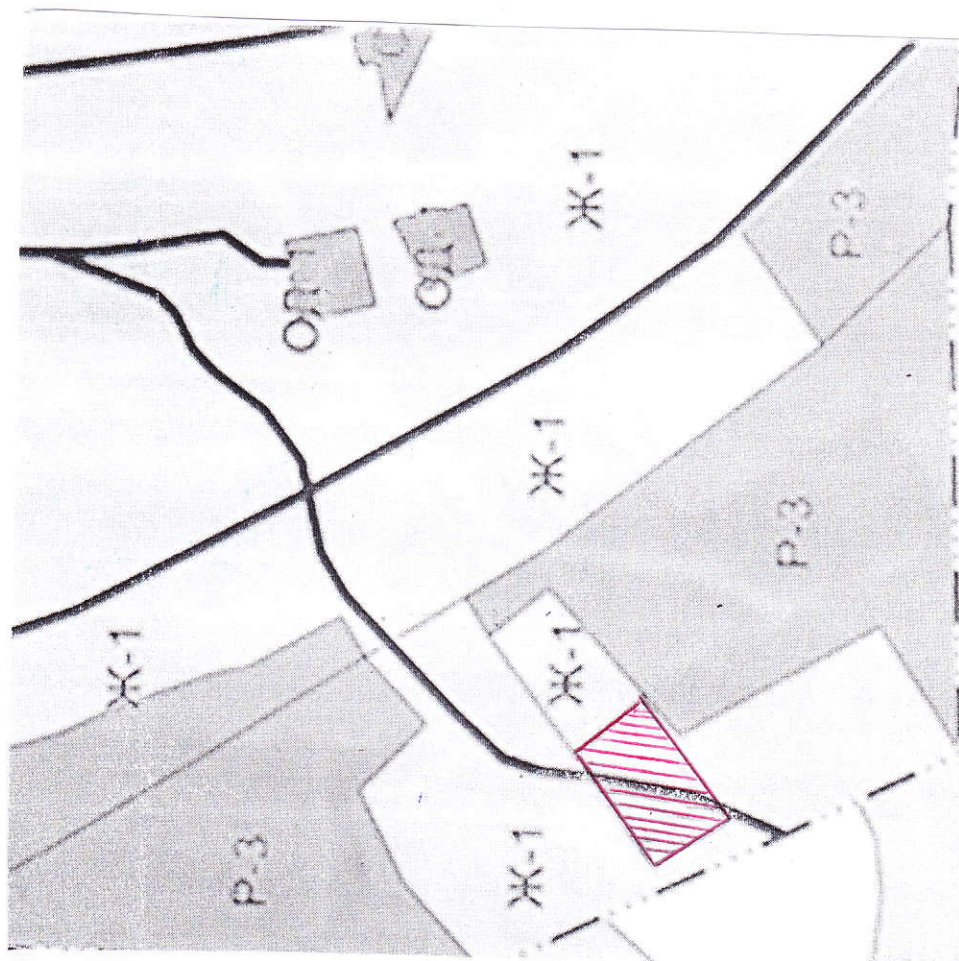

Утверждено  
постановлением администрации муниципального района «Ижемский»  
от

**Схема расположения земельного участка**

находящегося по адресу: Республика Коми, Ижемский район, д. Картаель, на юго-восток от дома № 131 по ул. Лесная.

Кадастровый квартал – 11:14:2701001:

Общая площадь земельного участка – 2500 кв. м.

Категория земель – земли населенных пунктов.

Вид разрешенного использования - для индивидуального жилищного строительства.

Территориальная зона – Ж-1 – зона застройки индивидуальных жилых домов.

Описание смежеств:

от 1 до 1 – земли населенных пунктов

номер	длина
1-2	40
2-3	62,5
3-4	40
4-1	62,5

Описание границ:

от 1 до 1 – межа

Масштаб: 1:5000

Масштаб: 1:1000